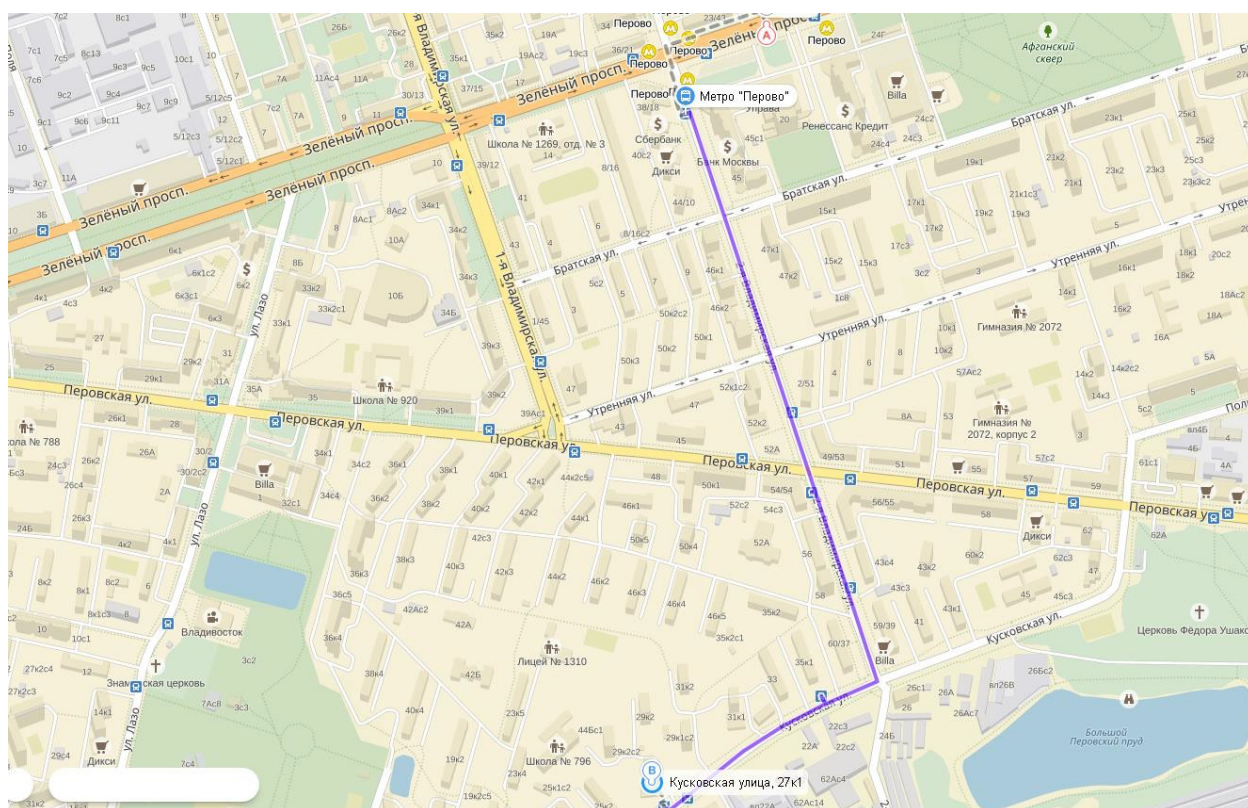

Как добраться до офиса Компании РМ (Расходные материалы)?

Офис Компании РМ (Расходные материалы) расположен в тихом зеленом районе Москвы, что избавляет наших посетителей от раздражающего шума мегаполиса. В то же время офис имеет удобную транспортную доступность, что крайне важно для посетителей, пользующихся общественным транспортом. В дневное время вблизи офиса много свободных парковочных мест, что делает удобным посещение офиса в будние дни. Вопрос «Где оставить автомобиль?» не будет вас беспокоить.

От метро Перово.

м.Перово

Выход из последнего вагона из центра. После стеклянных дверей налево и сразу направо. Выход на 2-ую Владимирскую улицу к магазину Терволина.

Можно пройти пешком вдоль по 2-й Владимирской улицы примерно 10-12 минут или поехать на автобусе 617/маршрутке 617 примерно 3-5 минут. Остановка «Ул.Кусковская, дом 27»

Как добраться до офиса Компании РМ (Расходные материалы)?

От станции Перово (Казанское направление)

Выход к улице Кусковская. Это примерно 460 метров пешком. Далее можно пройти вдоль улицы Кусковская примерно 15-20 минут или доехать на автобусе №617/№314 до остановки «Ул.Кусковская, дом 27»